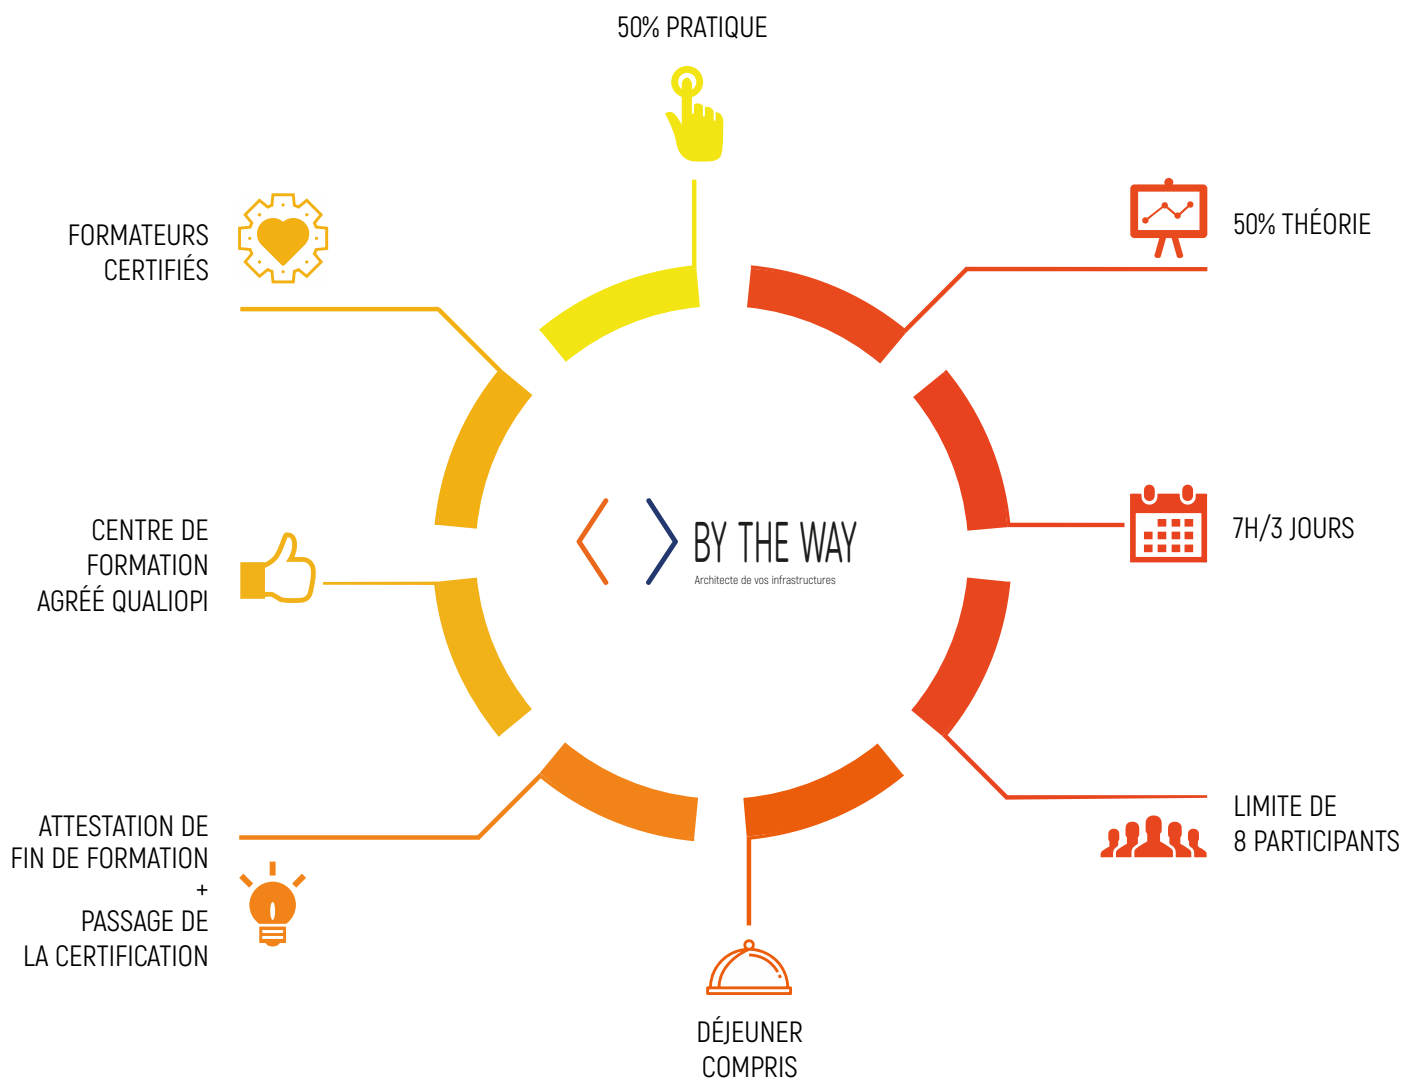

VOUS FORMER AVEC BY THE WAY, C'EST...

TARIF DE LA FORMATION

2 090 € H.T. - certification en anglais comprise (100€)

Cette formation peut-être prise en charge, renseignez-vous auprès de votre OPCO.

Pour les personnes en situation de handicap, nous vous proposons de contacter Florence JEUNIAU pour vous accompagner dans votre démarche, par téléphone : +33(0)3 20 47 27 10 ou par email : florence.jeuniau@bytheway.fr.