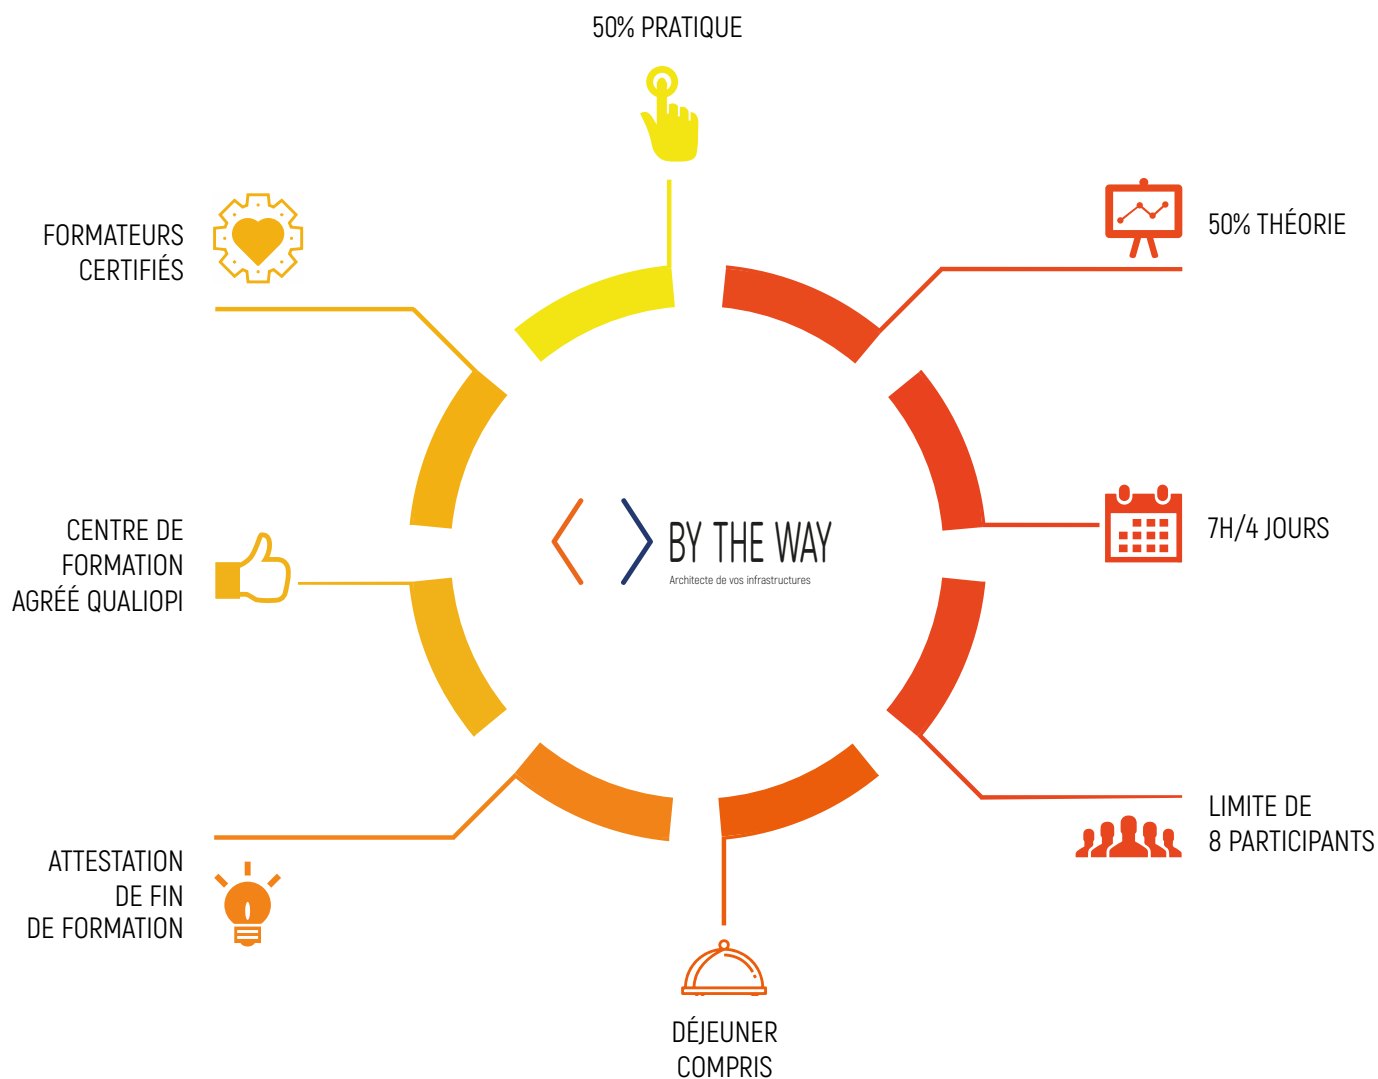

À l'issue de ces quatre jours, vous aurez acquis la compréhension des fondamentaux du réseau, du routage et des configurations de switches ou d'éléments réseaux, vous permettant ainsi de déployer, analyser, optimiser, corriger et superviser vos équipements.

Management

SNMP
SYSLOG
NTP
macro
...

Netflow/Iflow/Sflow & sécurité

SSH
Access list
Tacacs
802.1x
Radius

JOUR 4

Niveau 6

commande line (équivalent CISCO, HP Brocade, BNT...)
QOS
capture de trame
test

VOUS FORMER AVEC BY THE WAY, C'EST...